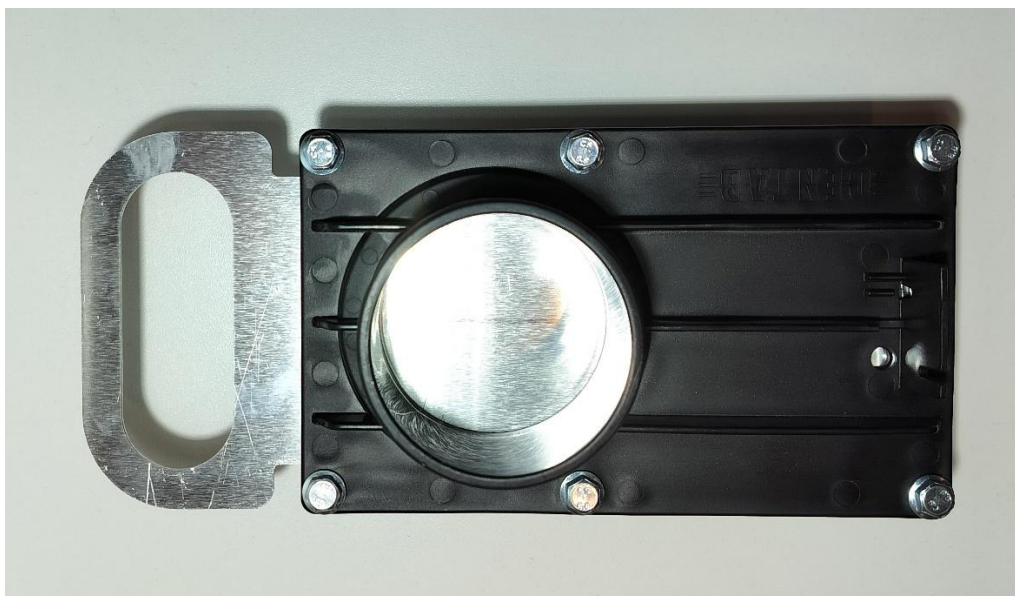

Produktblad XAB ventiler/suguttag

XAB ELV

XAB´s ELV-serie är elektriska automatiska ventiler. Ventilerna finns i fyra olika storlekar från 60mm till 120mm. Samtliga storlekar har integrerad styrlåda med ett kretskort som kan triggas med antingen 230V eller 24VDC signal från ansluten maskin som startas. Styrlådan matas med 24V från spånsugen och när triggersignal kommer så öppnar spjället och spånsugen får startsignal. Vi anser att denna typ av automatiska ventiler skall vara ett krav på extremt dammgenererande maskiner så som slipmaskiner för att förhindra att dessa kan användas utan aktivt utsug.

XAB SKV

XAB´s SKV-serie är manuella täta skjutspjäll med eller utan mikrobrytare. Spjällen finns i tre olika storlekar 60, 76 och 100mm. 60mm spjället passar 60-63mm slang på utsidan av rörstosen och ordinarie städslangar i 25-50mm kan anslutas med ordinarie anslutningshylsa på insidan av rörstosen för ökad flexibilitet. 60mm modellen kan även levereras för anslutning mot 63mm rörstam.

XAB KLV

Våra klaffventiler i KLV-serien finns för anslutning mot rörsystem eller slang i dimensionerna 50, 60 och 63mm både med och utan mikrobrytare.

Klaffventilernas konstruktion gör att de aldrig läcker tack vare den kraftiga o-ringen och det koniska locket vilket i kombination gör att de bara blir tätare ju högre undertryck de utsätts för. Ventilerna har en kraftig och enkelt utbytbar mikrobrytare samt kraftig fjäder som alltid håller locket stängt.